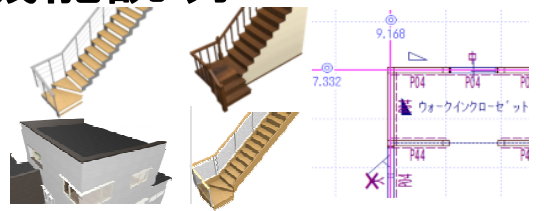

いつでもどこでもiPadでプレゼン

**モデルデータをクラウド連携して
敷地と建物を融合して確認可能！**

プレゼンデータ共有サービス「ARCHI Box」を使えば拡張現実(AR)による疑似体験が可能に！

ARCHIBOX
ieKuru / iePon

セミナー内容 ・ お申込み

① ARCHITREND ZVer8新機能説明

階段の表現を入力前にイメージ確認
 パラペットの高さや部分削除の修正が楽に
 壁仕上の部分張替えをより簡単に
 軸組計算・法規LVSの根拠表・図を自動作成

② ARCHITREND 新オプション紹介

リアルウォーカーで日当たりシミュレーション動画
 プレゼンデザイナーで提案ボード作成
 パーススタジオP-styleで平面・立面図の色表現

③ iPadを活用したプレゼン

ArchiBox・iepon・iekuru無料ダウンロード
 図面をクラウド保管してどこでもプレゼン

富山会場 12月6日(木) 10:00~12:00
 (受付開始: 9:45)
 リコージャパン(株) 富山支社 1Fセミナールーム
 住所: 富山県富山市堀川町313