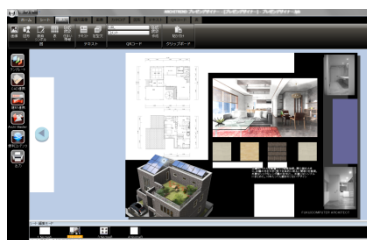

ARCHITREND新Ver8 プレゼン強化セミナー2012/12/6

**iPadを活用して
プレゼンしよう**

**日当たりシミュレ
ーションもウォークス
ルーも簡単表現**

スピーディ&高品質ウォークスルー

**プレゼン&シミュレーションで
短時間で密な打合せが可能に！**

日照・色・天候など様々なシミュレーションをその場でい、施主対面でイメージ確認が可能です。

**ARCHITREND
リアルウォーカー**

様々なプレゼンボードを簡単作成

**オフィスライクな操作性で
新卒オペレータも即戦力に！**

パワーポイントのような操作性+モデルデータとの密な連携で誰でもその日から運用可能です。

**ARCHITREND
プレゼンデザイナー**

平面図・立面図を自動レタッチ

**趣のある図面レタッチがワンタッチ
提案力を大幅に高めます！**

図面に装飾を行うのは非常に時間と手間がかかりますが、そんな問題を一発で解決！

**パーススタジオ
"P-style"**

いつでもどこでもiPadでプレゼン

**モデルデータをクラウド連携して
敷地と建物を融合して確認可能！**

プレゼンデータ共有サービス「ARCHI Box」を使えば拡張現実(AR)による疑似体験が可能に！

ARCHIBOX
ieKuru / iePon

セミナー内容 ・ お申込み

① ARCHITREND ZVer8新機能説明

階段の表現を入力前にイメージ確認
 パラペットの高さや部分削除の修正が楽に
 壁仕上の部分張替えをより簡単に
 軸組計算・法規LVSの根拠表・図を自動作成